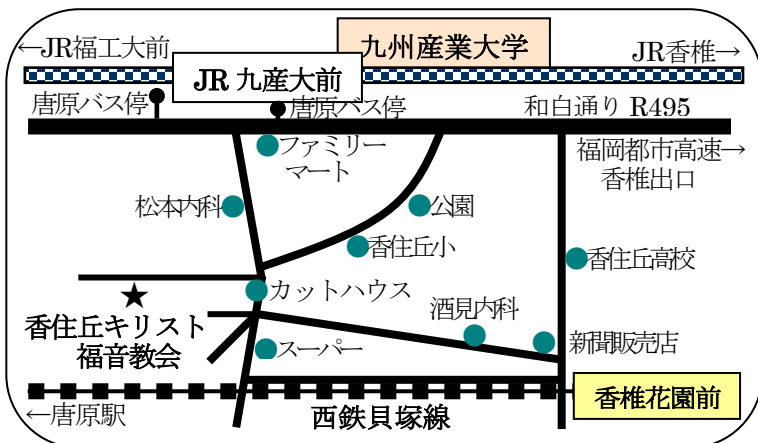

6月の特別集会のご案内

「いつもともにおられるお方」

『見よ。わたし(イエス・キリスト)は、世の終わりまで、いつも、あなたがたとともにいます。』

(聖書のことば マタイ28章20節)

6月 4日(日) 午前11時～12時20分 特別集会
メッセージ 野村幸生 (当教会牧師)

6月11日(日) 午前11時～12時20分 特別集会
メッセージ 下稲葉康之 (当教会協力牧師、栄光病院理事長)

6月18日(日) 午前11時～12時20分 特別集会
メッセージ 岩淵勲 (国際ギデオン協会全国会長)

6月25日(日) 午前11時～12時20分 特別集会
メッセージ 古島功 (当教会役員)

地震・災害・国際情勢から日常生活にいたるまで、不安材料には事欠かない現在です。そのような私たちに、今も、ともにおられて、慰め励まして下さるお方について、是非、知っていただきたいことがあります。

私どもの教会では、恒例の「6月の特別集会」を上記のように、企画いたしました。お気軽にどうぞ、お越し下さいますように、ご案内いたします。

すべて入場無料です

この機会に、是非、どうぞ、教会に、お気軽にお越し下さい。

香住丘キリスト福音教会

813-0001 福岡市東区唐原 1-16-16

電話 092-662-7898

http : www.kasumi-fukuin.org